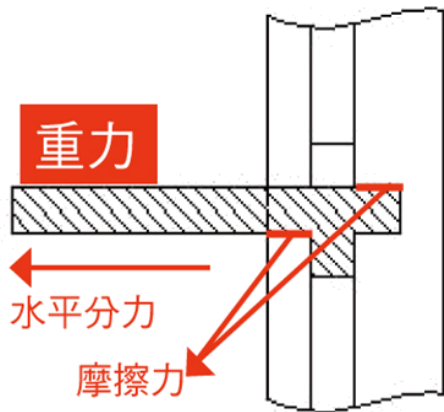

14.2*14.2cm

14.2cm*14.2cm

14.2cm*14.2cm

產品介紹 用雙手展現魔法

DIY自由組裝、拆裝

底板與面板結合

使用工具將面板與板分離

將面板分離

即可替換其餘面板位置

or

產品介紹

獨家設計「可二次加工」重複使用的造型面板

- 面板樣式多變，可隨時變換並重新組裝
- 增加燈箱效果，提升展品吸睛度

創意的無限發想
用牆面營造所有的可能

創新技術介紹 技術風潮 引領時尚

運用力學原理

(圖一)

(圖二)

創新技術介紹

運用十字槽卡溝技術『嵌入式』

先前技術「勾」

(圖三)

十字螺帽「鎖」五金配件

運用十字槽「掛」