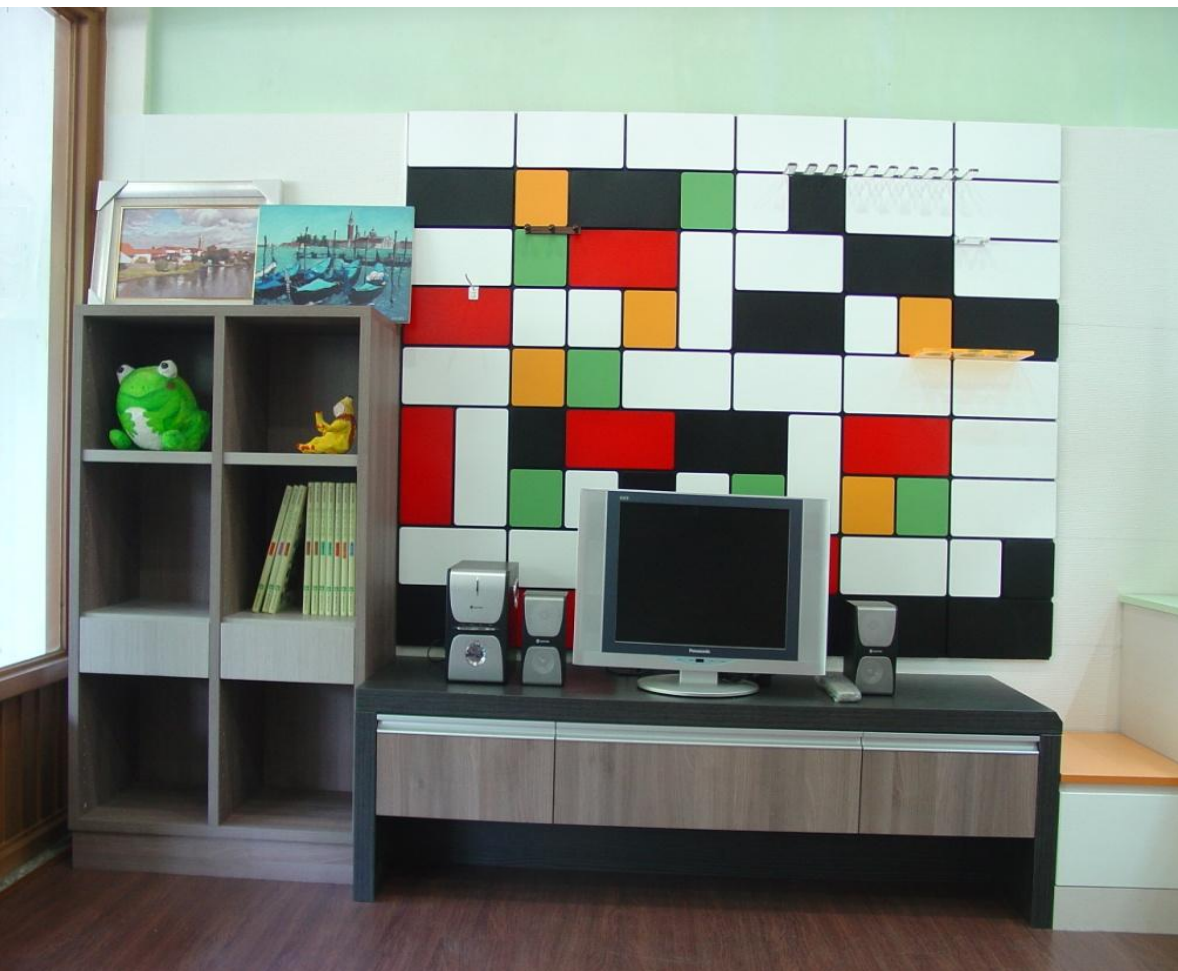

商業空間 立體展示空間之呈現

高雄大學育成中心

展示榮譽 牆面也能呈現驕傲

電視、音響牆之運用

高雄大學育成中心

液晶電視(110cm*80cm)重量50KG

獎杯、獎牌 立體展示空間之呈現

聖馨幼稚園

乘載孩童驕傲的夢想牆面

展覽空間 多元展示空間之呈現

台北國際發明暨技術交易展

多元配件的應用 搭配出最豐富的展示情境

展覽空間 創新、實用、美觀

台北國際發明暨技術交易展

多元配件的應用 搭配出最豐富的展示情境

住宅空間 客廳

色彩的鮮豔 搭配出功能與時尚的魔法

住宅空間 客廳

簡潔的牆面設計 讓整體空間舒適寬敞 具備現代感

住宅空間 主臥室

造型面板搭配訂製配件，風格獨具！

住宅空間 主臥室

造型面板與層板水平垂直變化 增加機能性！

住宅空間 小孩房