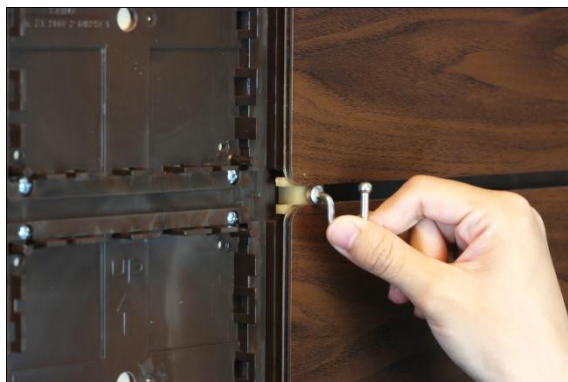

有限的空間

無限的創意

1. 底板方向性 >>>>>>>

為避免層板嵌入傾斜，底板的溝槽上與下皆有設計固定的深度，因此須有方向性的放置 (up 字樣朝上)，如上圖。

3. 鎖螺絲位置 >>>>>>>

螺絲鎖的位置為外緣的螺絲孔，如上圖①的位置，外緣的螺絲孔深度夠，能導正螺絲，也較能固定底板與背板的結合。⑥的備用螺絲孔適用於牆面邊角加強穩定位置。

備註：若壁面為水泥牆，須先固定一層（最少12mm厚度板材），再鎖上展示板。

2. 組裝方向 >>>>>>>

因底板單元件設計在下側及左側皆有卡榫接點，故底板組裝方向須由右下至左上完成，假設圖1  為牆面，底板的組裝方向請由右下至左上依序組裝為佳。

4. 可裁切的邊 >>>>>>>

為配合牆面的大小，您可以裁切展示板的單元件，如上圖的紅色虛線，皆是您可以裁切掉的部分。

為配合面板的收邊完整，可在底板下方及左方裁切掉8mm的寬度，如圖1：紅色虛線為下方及左側，即是須裁切掉的邊。

POWER STONE® 面板組裝步驟

鎖上螺絲將底板固定

對好面板與底板的固定位置

用橡膠槌敲打面板四周，使之與底板結合

十字螺帽從入口點進入，可平行或垂直移動

從十字入口點置入再平行移動，可吊掛零件

將層板系統加上五金配件可增加穩定度

使用專屬的拆卸工具從角落
開始拆卸

記得要沿著邊緣依序拆卸