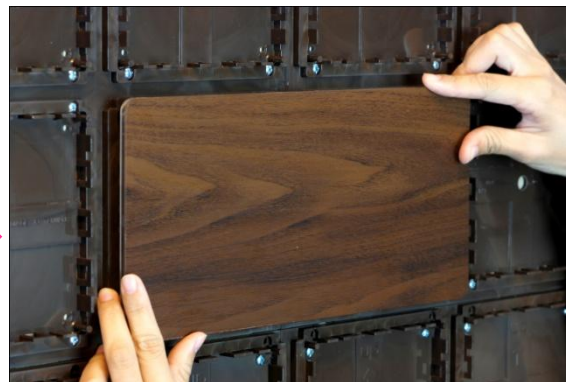

對好面板與底板的固定位置