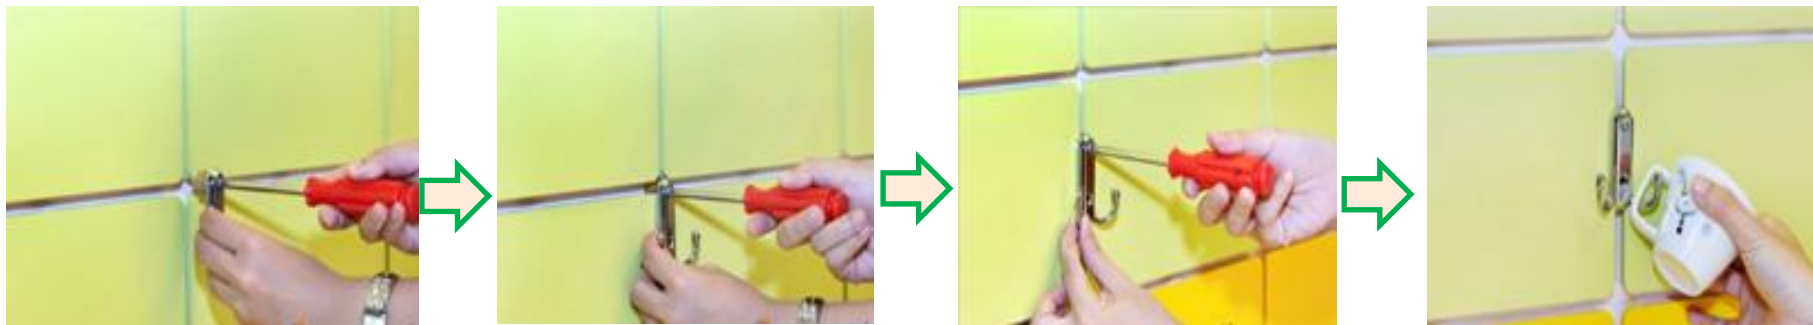

組合式多用途槽板與市面上層板系統比較：

一般展示板

傳統展示板之層板架設時底部需加裝支撐零件，既佔空間又不美觀。

組合式
多用途槽板

運用力學原理與卡溝技術使8mm強化玻璃層板可直接完全嵌入溝槽內，再鎖上玻璃夾層鎖件，方便省事不佔空間

安全看得見

吊掛系統 – 掛上的不只是配件 還有你的創意

吊掛系統 – 多元配件 讓想像力也無限

鎖螺絲系統 – 鎖上螺絲也鎖住魔法

市售配件皆可運用

將零件鎖上螺絲固定在螺帽 - 從十字入口進入溝槽 - 將螺絲鎖緊 - 即可使用

燈箱展示系統 - 營造視覺層次空間

燈箱展示系統

絢麗的燈光搭配
華麗也可以很時尚

燈箱展示系統

兼具美感與功能性的燈箱情境