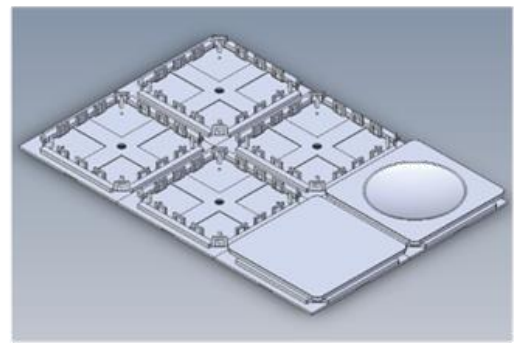

產品介紹

基礎底板 Base board

尺寸 (30cm*45cm)

無限延伸的基礎底板

採用PC/ABS材質經模組化製成，以「單元件」組合操作模式，可依使用上需求任意序列重組、自訂面積、自由延展，改善傳統以「面」為主所受的侷限

造型面板 Various board

14.2cm*29.2cm

14.2cm*14.2cm

14.2*14.2cm

14.2cm*14.2cm

14.2cm*14.2cm

產品介紹 用雙手展現魔法

DIY自由組裝、拆裝

底板與面板結合

使用工具將面板與板分離

將面板分離

即可替換其餘面板位置

or

產品介紹

獨家設計「可二次加工」重複使用的造型面板

- 面板樣式多變，可隨時變換並重新組裝
- 增加燈箱效果，提升展品吸睛度

創意的無限發想
用牆面營造所有的可能

創新技術介紹 技術風潮 引領時尚

運用力學原理

(圖一)

(圖二)

創新技術介紹

運用十字槽卡溝技術『嵌入式』

先前技術「勾」

(圖三)

十字螺帽「鎖」五金配件

運用十字槽「掛」