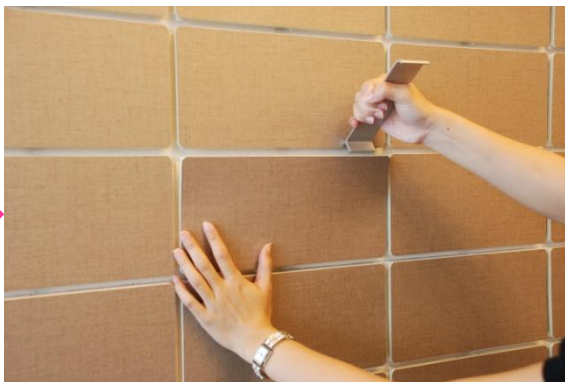

鎖上螺絲將底板固定

對好面板與底板的固定位置

用橡膠槌敲打面板四周，使之與底板結合

十字螺帽從入口點進入，可平行或垂直移動

從十字入口點置入再平行移動，可吊掛零件

將層板系統加上五金配件可增加穩定度

使用專屬的拆卸工具從角落
開始拆卸

記得要沿著邊緣依序拆卸