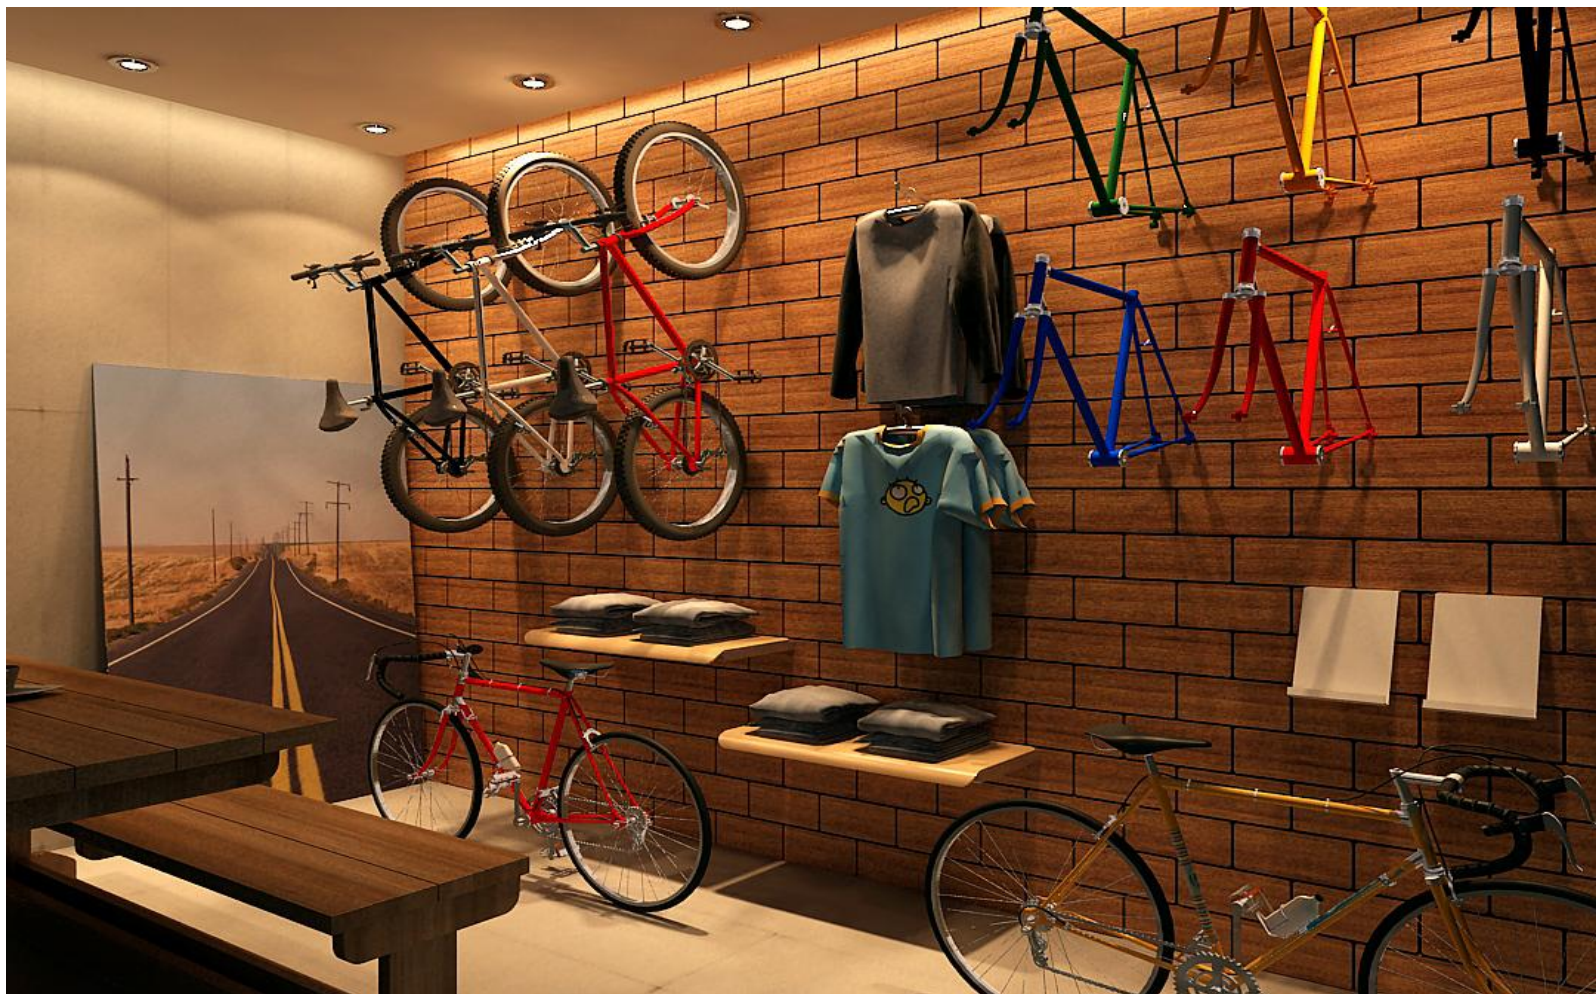

簡易的搭配 即能襯托衛浴精品的細膩質感

商業空間 鎖螺絲的靈活運用

松靜冷氣經銷據點

載重魔法的完美呈現

商業空間 吊掛系統的創意排列

精品自行車行設計

卡溝技術與吊掛配件的組合，展現單車精品多樣化風格

商業空間 吊掛系統的創意排列

精品服飾店設計

極簡的室內風格搭配，展示商品，同時展現時尚

商業空間 吊掛系統的創意排列

精品服飾店設計

一字排開的配件 秀出專屬的衣著空間

商業空間 層板系統的靈活運用

商店空間設計

琳瑯滿目的商品 小空間大變化