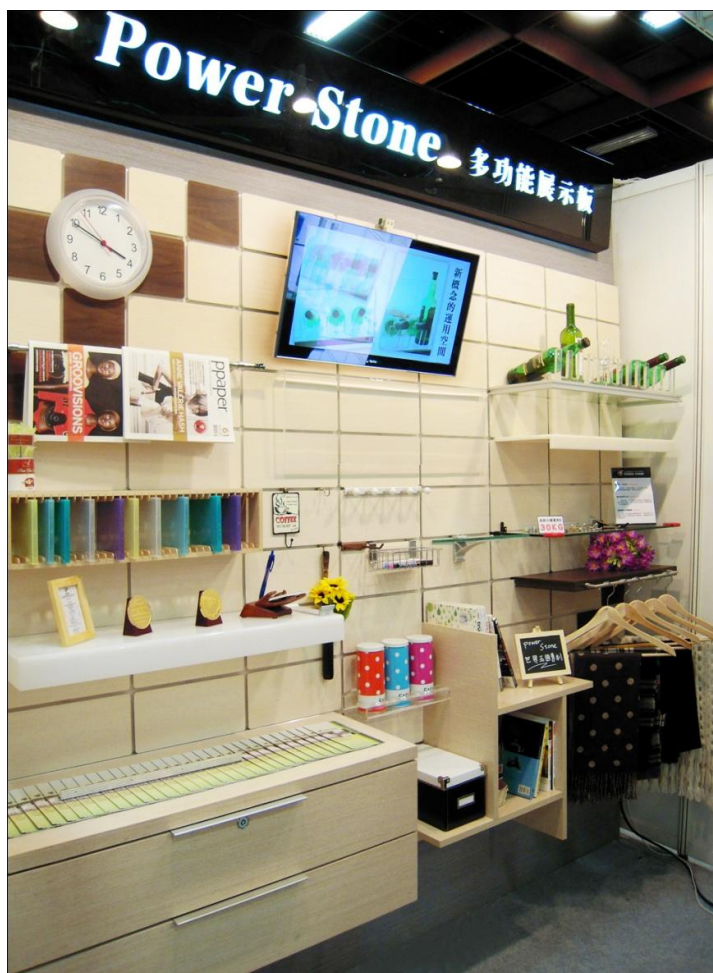

展覽空間 多元展示空間之呈現

台北國際發明暨技術交易展

多元配件的應用 搭配出最豐富的展示情境