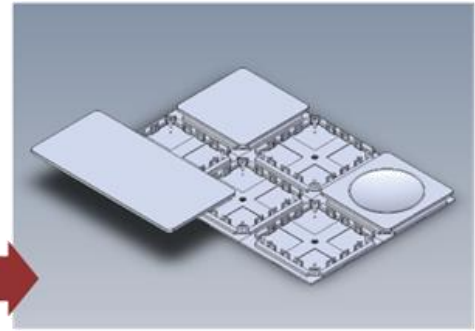

產品介紹

基礎底板 Base board

尺寸 (30cm*45cm)

無限延伸的基礎底板

採用PC/ABS材質經模組化製成，以「單元件」組合操作模式，可依使用上需求任意序列重組、自訂面積、自由延展，改善傳統以「面」為主所受的侷限

造型面板 Various board

14.2cm*29.2cm

14.2cm*14.2cm

14.2*14.2cm

14.2cm*14.2cm

14.2cm*14.2cm

產品介紹 用雙手展現魔法

DIY自由組裝、拆裝

底板與面板結合

使用工具將面板與板分離

將面板分離

即可替換其餘面板位置

or

產品介紹

獨家設計「可二次加工」重複使用的造型面板

- 面板樣式多變，可隨時變換並重新組裝
- 增加燈箱效果，提升展品吸睛度

創意的無限發想
用牆面營造所有的可能

創新技術介紹 技術風潮 引領時尚

運用力學原理

(圖一)

(圖二)

創新技術介紹

運用十字槽卡溝技術『嵌入式』

先前技術「勾」

(圖三)

十字螺帽「鎖」五金配件

運用十字槽「掛」