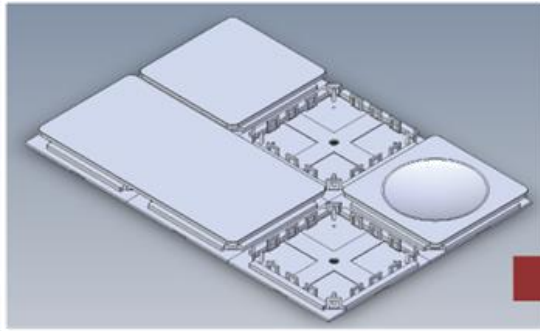

產品介紹

基礎底板 Base board

尺寸 (30cm*45cm)

無限延伸的基礎底板

採用PC/ABS材質經模組化製成，以「單元件」組合操作模式，可依使用上需求任意序列重組、自訂面積、自由延展，改善傳統以「面」為主所受的侷限

造型面板 Various board

14.2cm*29.2cm

14.2cm*14.2cm

14.2*14.2cm

14.2cm*14.2cm

14.2cm*14.2cm

產品介紹 用雙手展現魔法

DIY自由組裝、拆裝

底板與面板結合

使用工具將面板與板分離

將面板分離

即可替換其餘面板位置

or

產品介紹

獨家設計「可二次加工」重複使用的造型面板

- 面板樣式多變，可隨時變換並重新組裝
- 增加燈箱效果，提升展品吸睛度

創意的無限發想
用牆面營造所有的可能

創新技術介紹 技術風潮 引領時尚

運用力學原理

(圖一)

(圖二)

創新技術介紹

運用十字槽卡溝技術『嵌入式』

先前技術「勾」

(圖三)

十字螺帽「鎖」五金配件

運用十字槽「掛」