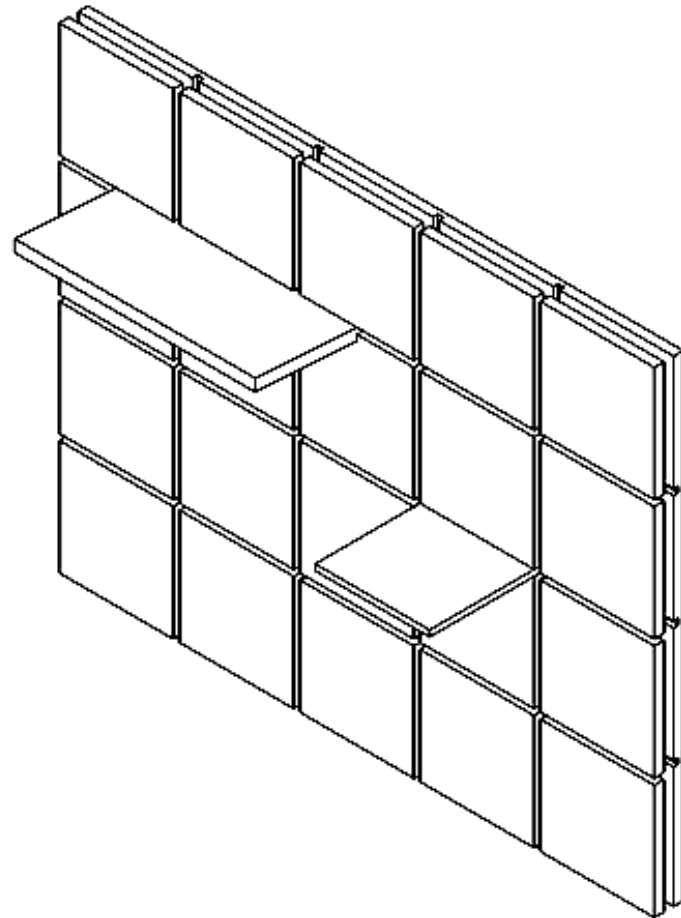

產品介紹

基礎底板 Base board

尺寸 (30cm*45cm)

無限延伸的基礎底板

採用PC/ABS材質經模組化製成，以「單元件」組合操作模式，可依使用上需求任意序列重組、自訂面積、自由延展，改善傳統以「面」為主所受的侷限

造型面板 Various board

14.2cm*29.2cm

14.2cm*14.2cm

14.2*14.2cm

14.2cm*14.2cm

14.2cm*14.2cm

產品介紹 用雙手展現魔法

DIY自由組裝、拆裝

底板與面板結合

使用工具將面板與板分離

將面板分離

即可替換其餘面板位置

or

產品介紹

獨家設計「可二次加工」重複使用的造型面板

- 面板樣式多變，可隨時變換並重新組裝
- 增加燈箱效果，提升展品吸睛度

創意的無限發想
用牆面營造所有的可能

創新技術介紹 技術風潮 引領時尚

運用力學原理

(圖一)

(圖二)

創新技術介紹

運用十字槽卡溝技術『嵌入式』

先前技術「勾」

(圖三)

十字螺帽「鎖」五金配件

運用十字槽「掛」