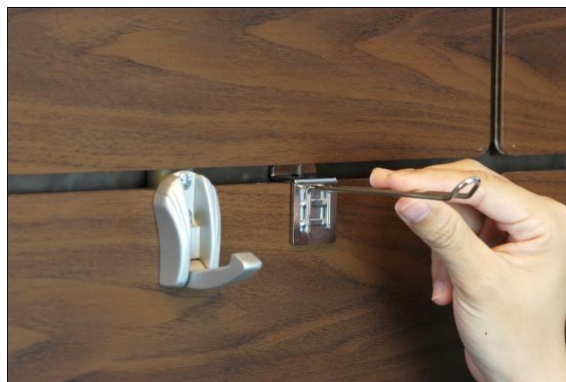

鎖上螺絲將底板固定

對好面板與底板的固定位置

用橡膠槌敲打面板四周，使之與底板結合

十字螺帽從入口點進入，可平行或垂直移動

從十字入口點置入再平行移動，可吊掛零件

將層板系統加上五金配件可增加穩定度

使用專屬的拆卸工具從角落
開始拆卸

記得要沿著邊緣依序拆卸