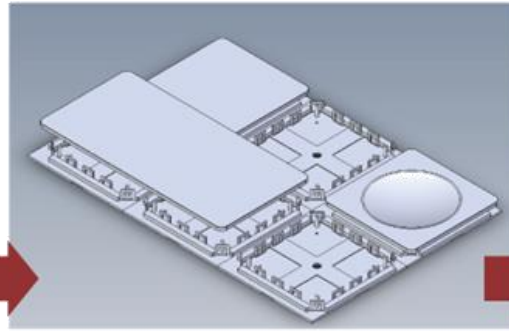

產品介紹

基礎底板 Base board

尺寸 (30cm*45cm)

無限延伸的基礎底板

採用PC/ABS材質經模組化製成，以「單元件」組合操作模式，可依使用上需求任意序列重組、自訂面積、自由延展，改善傳統以「面」為主所受的侷限

造型面板 Various board

14.2cm*29.2cm

14.2cm*14.2cm

14.2*14.2cm

14.2cm*14.2cm

14.2cm*14.2cm

產品介紹 用雙手展現魔法

DIY自由組裝、拆裝

底板與面板結合

使用工具將面板與板分離

將面板分離

即可替換其餘面板位置

or

產品介紹

獨家設計「可二次加工」重複使用的造型面板

- 面板樣式多變，可隨時變換並重新組裝
- 增加燈箱效果，提升展品吸睛度

創意的無限發想
用牆面營造所有的可能

創新技術介紹 技術風潮 引領時尚

運用力學原理