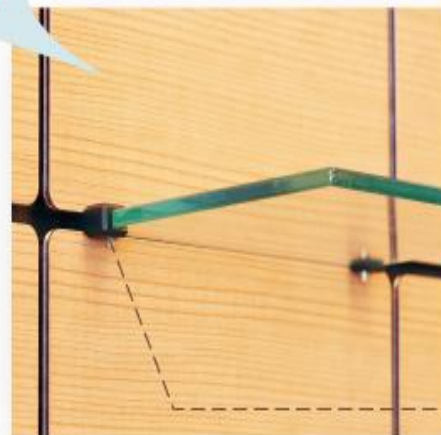

6 用塑膠槌，輕敲面板即可完成組裝

7 用塑膠槌，輕敲面板即可完成組裝

8 不需太多人力與時間，輕輕鬆鬆將整牆面安裝完成

產品功能性介紹

組合式多用途槽板之應用

- ◆ 層板系統功能
- ◆ 吊掛系統功能
- ◆ 鎖螺絲系統功能
- ◆ 燈箱系統情境
- ◆ 造型藝術情境

層板系統 - 簡單就是力量

層板系統 – 簡單嵌入 力量立現

組合式多用途槽板與市面上層板系統比較：

一般展示板

傳統展示板之層板架設時底部需加裝支撐零件，既佔空間又不美觀。

組合式
多用途槽板

運用力學原理與卡溝技術使8mm強化玻璃層板可直接完全嵌入溝槽內，再鎖上玻璃夾層鎖件，方便省事不佔空間

安全看得見

吊掛系統 – 掛上的不只是配件 還有你的創意

吊掛系統 – 多元配件 讓想像力也無限