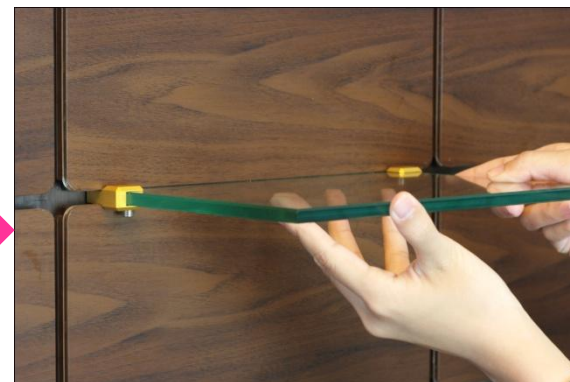

鎖上螺絲將底板固定

對好面板與底板的固定位置

用橡膠槌敲打面板四周，使之與底板結合

十字螺帽從入口點進入，可平行或垂直移動

從十字入口點置入再平行移動，可吊掛零件

將層板系統加上五金配件可增加穩定度

使用專屬的拆卸工具從角落
開始拆卸

記得要沿著邊緣依序拆卸