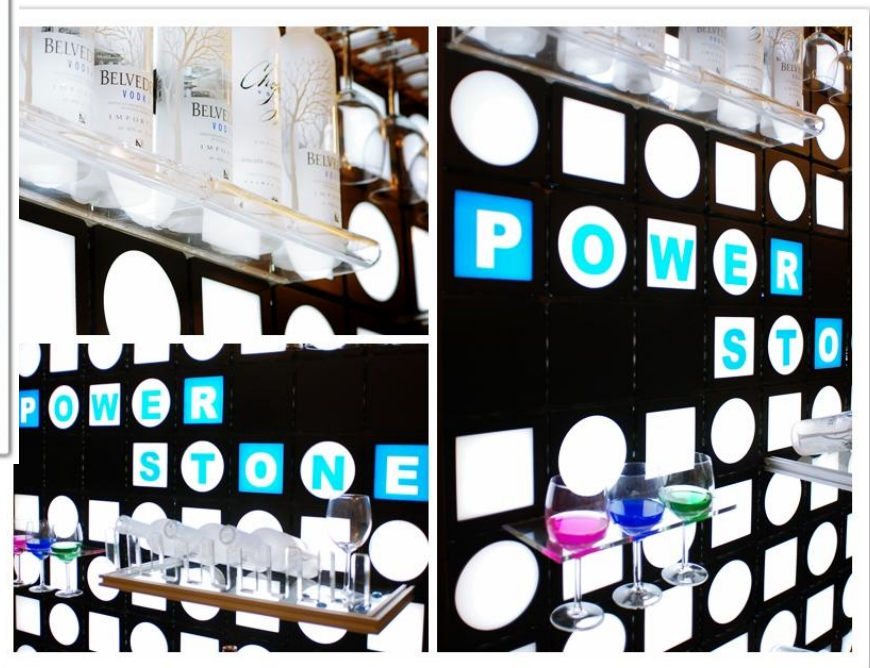

多功能展示板
讓您的生活充滿繽紛色彩