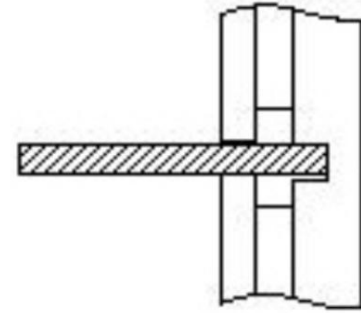

14.2*14.2cm

14.2cm*14.2cm

14.2cm*14.2cm

產品介紹 用雙手展現魔法

DIY自由組裝、拆裝

底板與面板結合

使用工具將面板與板分離

將面板分離

(圖一)

(圖二)

創新技術介紹

運用十字槽卡溝技術『嵌入式』

先前技術「勾」

(圖三)

十字螺帽「鎖」五金配件

運用十字槽「掛」