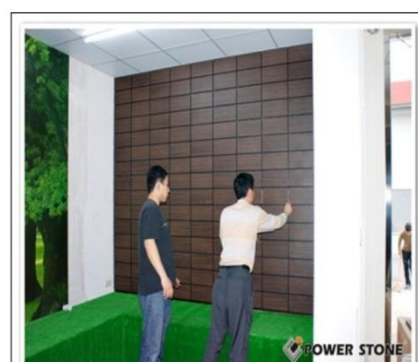

8 不需太多人力與時間，輕輕鬆鬆將整牆面安裝完成