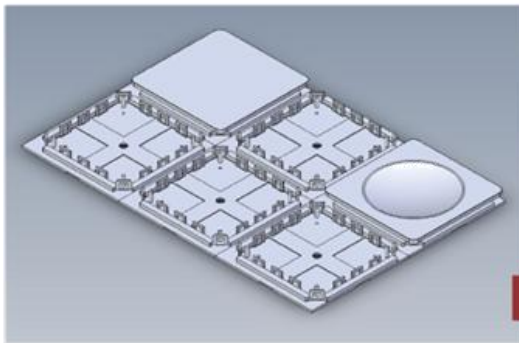

產品介紹

基礎底板 Base board

尺寸 (30cm*45cm)

無限延伸的基礎底板

採用PC/ABS材質經模組化製成，以「單元件」組合操作模式，可依使用上需求任意序列重組、自訂面積、自由延展，改善傳統以「面」為主所受的侷限

造型面板 Various board

14.2cm*29.2cm

14.2cm*14.2cm

14.2*14.2cm

14.2cm*14.2cm

14.2cm*14.2cm

產品介紹 用雙手展現魔法

DIY自由組裝、拆裝

底板與面板結合

使用工具將面板與板分離

將面板分離

即可替換其餘面板位置

or

產品介紹

獨家設計「可二次加工」重複使用的造型面板

- 面板樣式多變，可隨時變換並重新組裝
- 增加燈箱效果，提升展品吸睛度

創意的無限發想
用牆面營造所有的可能

創新技術介紹 技術風潮 引領時尚

運用力學原理

(圖一)

(圖二)

創新技術介紹

運用十字槽卡溝技術『嵌入式』

先前技術「勾」

(圖三)

十字螺帽「鎖」五金配件

運用十字槽「掛」