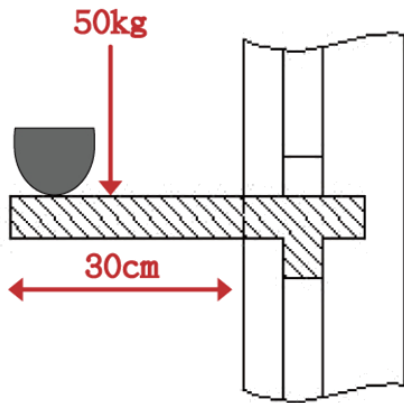

產品介紹

基礎底板 Base board

尺寸 (30cm*45cm)

無限延伸的基礎底板

採用PC/ABS材質經模組化製成，以「單元件」組合操作模式，可依使用上需求任意序列重組、自訂面積、自由延展，改善傳統以「面」為主所受的侷限

造型面板 Various board

14.2cm*29.2cm

14.2cm*14.2cm

14.2*14.2cm

14.2cm*14.2cm

14.2cm*14.2cm

產品介紹 用雙手展現魔法

DIY自由組裝、拆裝

底板與面板結合

使用工具將面板與板分離

將面板分離

(圖一)

(圖二)

創新技術介紹

運用十字槽卡溝技術『嵌入式』

先前技術「勾」

(圖三)

十字螺帽「鎖」五金配件

運用十字槽「掛」