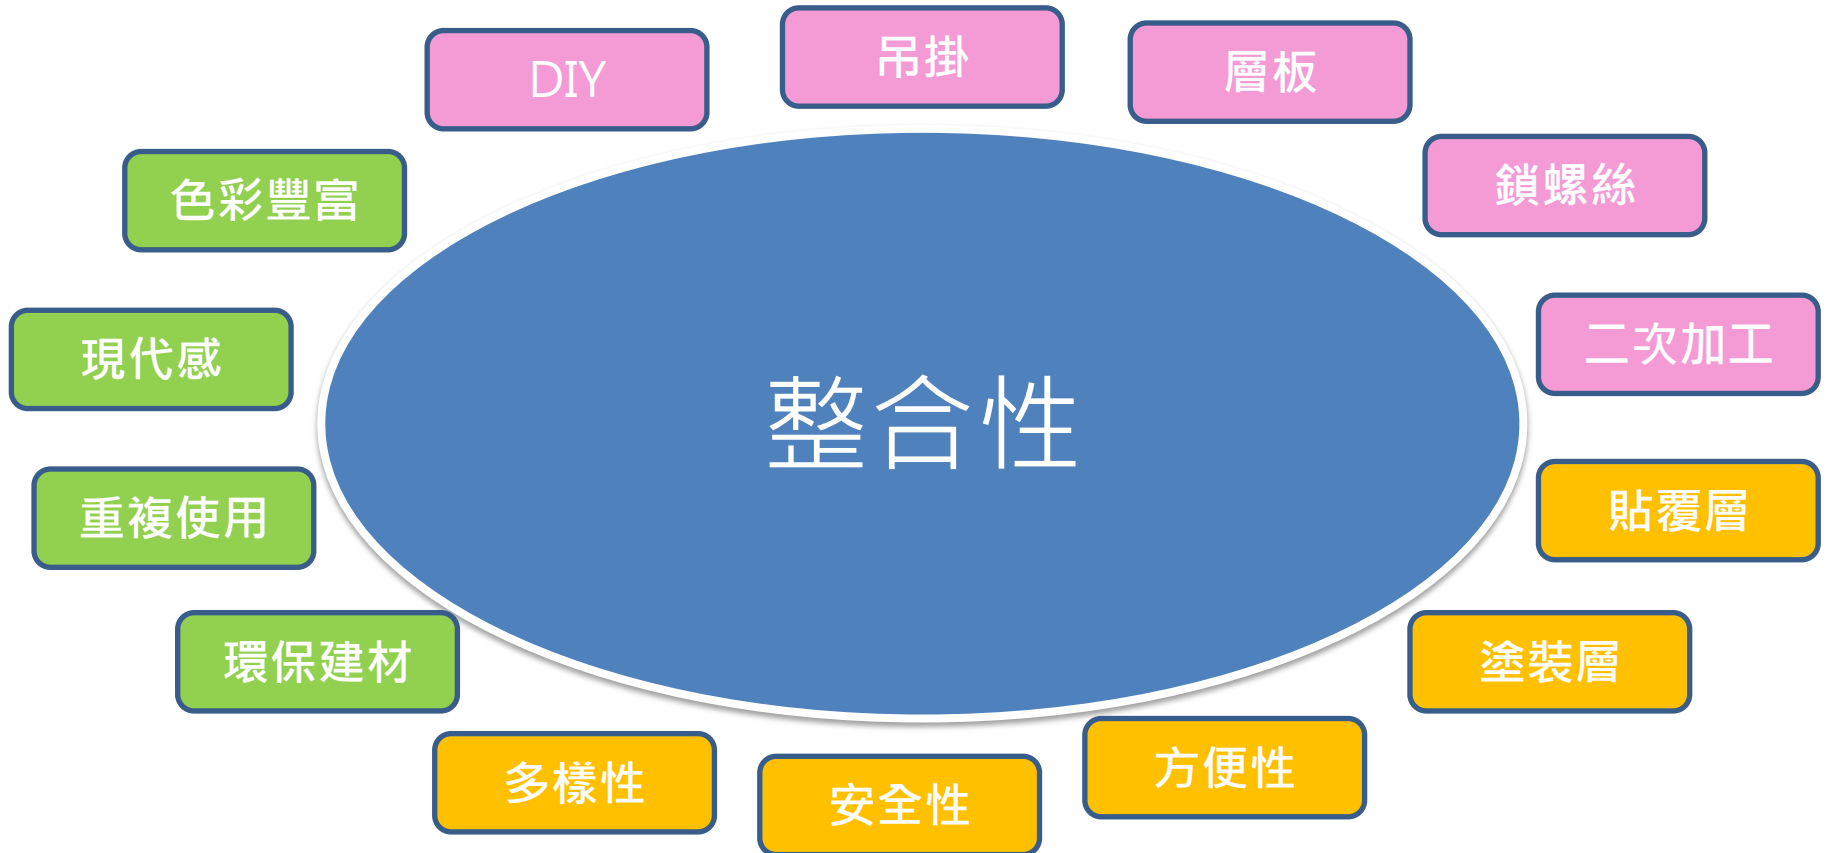

台灣專利
(多功能展示板)

日本專利

大陸專利

德國專利

簡單 就是力量

產品比較表

<p>項目</p>	 <p>組合式十字槽板</p>	 <p>橫(凹)槽板</p>	 <p>洞洞板</p>
<p>材質特性</p>	<p>環保建材PC/ABS</p>	<p>一般密迪板</p>	<p>電鍍鐵</p>
<p>功能性</p>	<p>層板、吊掛、鎖螺絲功能， 並相容市面上吊掛五金零件</p>	<p>僅吊掛功能</p>	<p>僅吊掛功能</p>
<p>實用性</p>	<p>平行、垂直向均可運用， 十字槽卡溝技術讓吊掛零件更穩固</p>	<p>僅平行向可運用，且吊掛 零件易鬆落</p>	<p>五金配件相容性低</p>
<p>方便性</p>	<p>層板直接嵌入、不需要三角支撐架</p>	<p>需要三角支撐架</p>	<p>需要三角支撐架</p>
<p>荷重性</p>	<p>SGS載重測試層板可達30公斤</p>	<p>不能荷重，但易變形受潮</p>	<p>不能荷重，但易變形</p>
<p>美觀性</p>	<p>表面樣式多元化可選擇</p>	<p>表面變化性少</p>	<p>表面變化性少</p>
<p>生產方式</p>	<p>模組化大量生產、材積小方便運輸</p>	<p>CNC生產</p>	<p>沖床生產</p>
<p>其他</p>	<p>可二次加工、重複使用、自由組裝</p>	<p>不能重複使用</p>	<p>不能重複使用</p>

產品介紹

基礎底板 Base board

尺寸 (30cm*45cm)

無限延伸的基礎底板

採用PC/ABS材質經模組化製成，以「單元件」組合操作模式，可依使用上需求任意序列重組、自訂面積、自由延展，改善傳統以「面」為主所受的侷限

造型面板 Various board

14.2cm*29.2cm

14.2cm*14.2cm