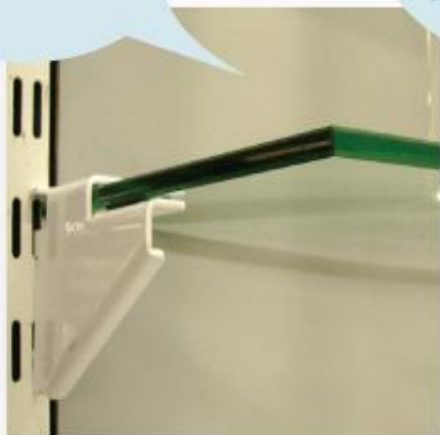

記得要沿著邊緣依序拆卸

拆卸面板就是這麼容易

POWER STONE[®] 牆面安裝步驟

1 先將牆面塗上白膠，增加底板穩定度

2 依序將底板貼附於牆面，用電鑽在四周鎖上螺絲

3 依序將底板貼附於牆面，用電鑽在四周鎖上螺絲

4 可邊鎖螺絲，邊裝面板，縮短安裝時間

5 裝面板時，將面板卡榫對位後，輕敲打即可完成

6 用塑膠槌，輕敲面板即可完成組裝

7 用塑膠槌，輕敲面板即可完成組裝

8 不需太多人力與時間，輕輕鬆鬆將整牆面安裝完成

產品功能性介紹

組合式多用途槽板之應用

- ◆ 層板系統功能
- ◆ 吊掛系統功能
- ◆ 鎖螺絲系統功能
- ◆ 燈箱系統情境
- ◆ 造型藝術情境

層板系統 - 簡單就是力量

層板系統 – 簡單嵌入 力量立現

組合式多用途槽板與市面上層板系統比較：

一般展示板

傳統展示板之層板架設時底部需加裝支撐零件，既佔空間又不美觀。

組合式
多用途槽板

運用力學原理與卡溝技術使8mm強化玻璃層板可直接完全嵌入溝槽內，再鎖上玻璃夾層鎖件，方便省事不佔空間

安全看得見

吊掛系統 – 掛上的不只是配件 還有你的創意

吊掛系統 – 多元配件 讓想像力也無限