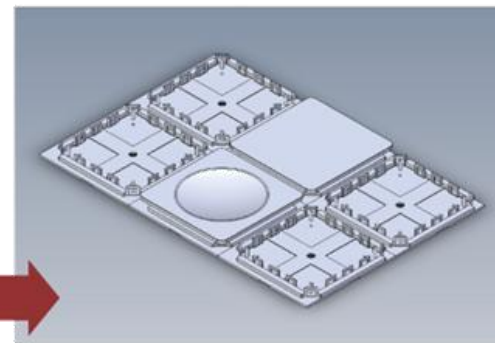

產品介紹

基礎底板 Base board

尺寸 (30cm*45cm)

無限延伸的基礎底板

採用PC/ABS材質經模組化製成，以「單元件」組合操作模式，可依使用上需求任意序列重組、自訂面積、自由延展，改善傳統以「面」為主所受的侷限

造型面板 Various board

14.2cm*29.2cm

14.2cm*14.2cm

14.2*14.2cm

14.2cm*14.2cm

14.2cm*14.2cm

產品介紹 用雙手展現魔法

DIY自由組裝、拆裝

底板與面板結合

使用工具將面板與板分離

將面板分離

即可替換其餘面板位置

or

產品介紹

獨家設計「可二次加工」重複使用的造型面板

- 面板樣式多變，可隨時變換並重新組裝
- 增加燈箱效果，提升展品吸睛度

創意的無限發想
用牆面營造所有的可能

創新技術介紹 技術風潮 引領時尚

運用力學原理

(圖一)

(圖二)

創新技術介紹

運用十字槽卡溝技術『嵌入式』

先前技術「勾」

(圖三)

十字螺帽「鎖」五金配件

運用十字槽「掛」