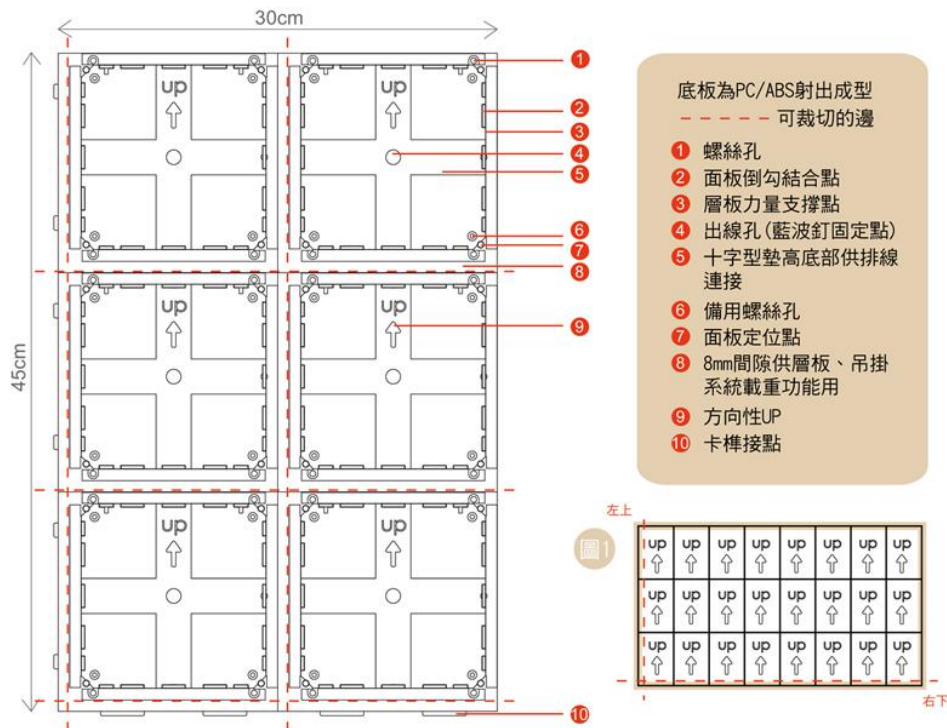

人體載重測試介紹

安全扣環

測試人員：公司職員
身高：168公分
體重：50公斤

測試人員：顧客小孩
身高：155公分
體重：60公斤

POWER STONE[®] 組合式十字萬用板-基礎底板說明

獨家設計『無接縫拼接』的基礎底板

讓你的想法不受任何空間的限制

從現在開始，自由揮灑創意吧！

有限的空間

無限的創意

1. 底板方向性 >>>>>>>

為避免層板嵌入傾斜，底板的溝槽上與下皆有設計固定的深度，因此須有方向性的放置 (up 字樣朝上)，如上圖。

3. 鎖螺絲位置 >>>>>>>

螺絲鎖的位置為外緣的螺絲孔，如上圖①的位置，外緣的螺絲孔深度夠，能導正螺絲，也較能固定底板與背板的結合。⑥的備用螺絲孔適用於牆面邊角加強穩定位置。

備註：若壁面為水泥牆，須先固定一層（最少12mm厚度板材），再鎖上展示板。

2. 組裝方向 >>>>>>>

因底板單元件設計在下側及左側皆有卡榫接點，故底板組裝方向須由右下至左上完成，假設圖1  為牆面，底板的組裝方向請由右下至左上依序組裝為佳。

4. 可裁切的邊 >>>>>>>

為配合牆面的大小，您可以裁切展示板的單元件，如上圖的紅色虛線，皆是您可以裁切掉的部分。

為配合面板的收邊完整，可在底板下方及左方裁切掉8mm的寬度，如圖1：紅色虛線為下方及左側，即是須裁切掉的邊。

POWER STONE® 面板組裝步驟